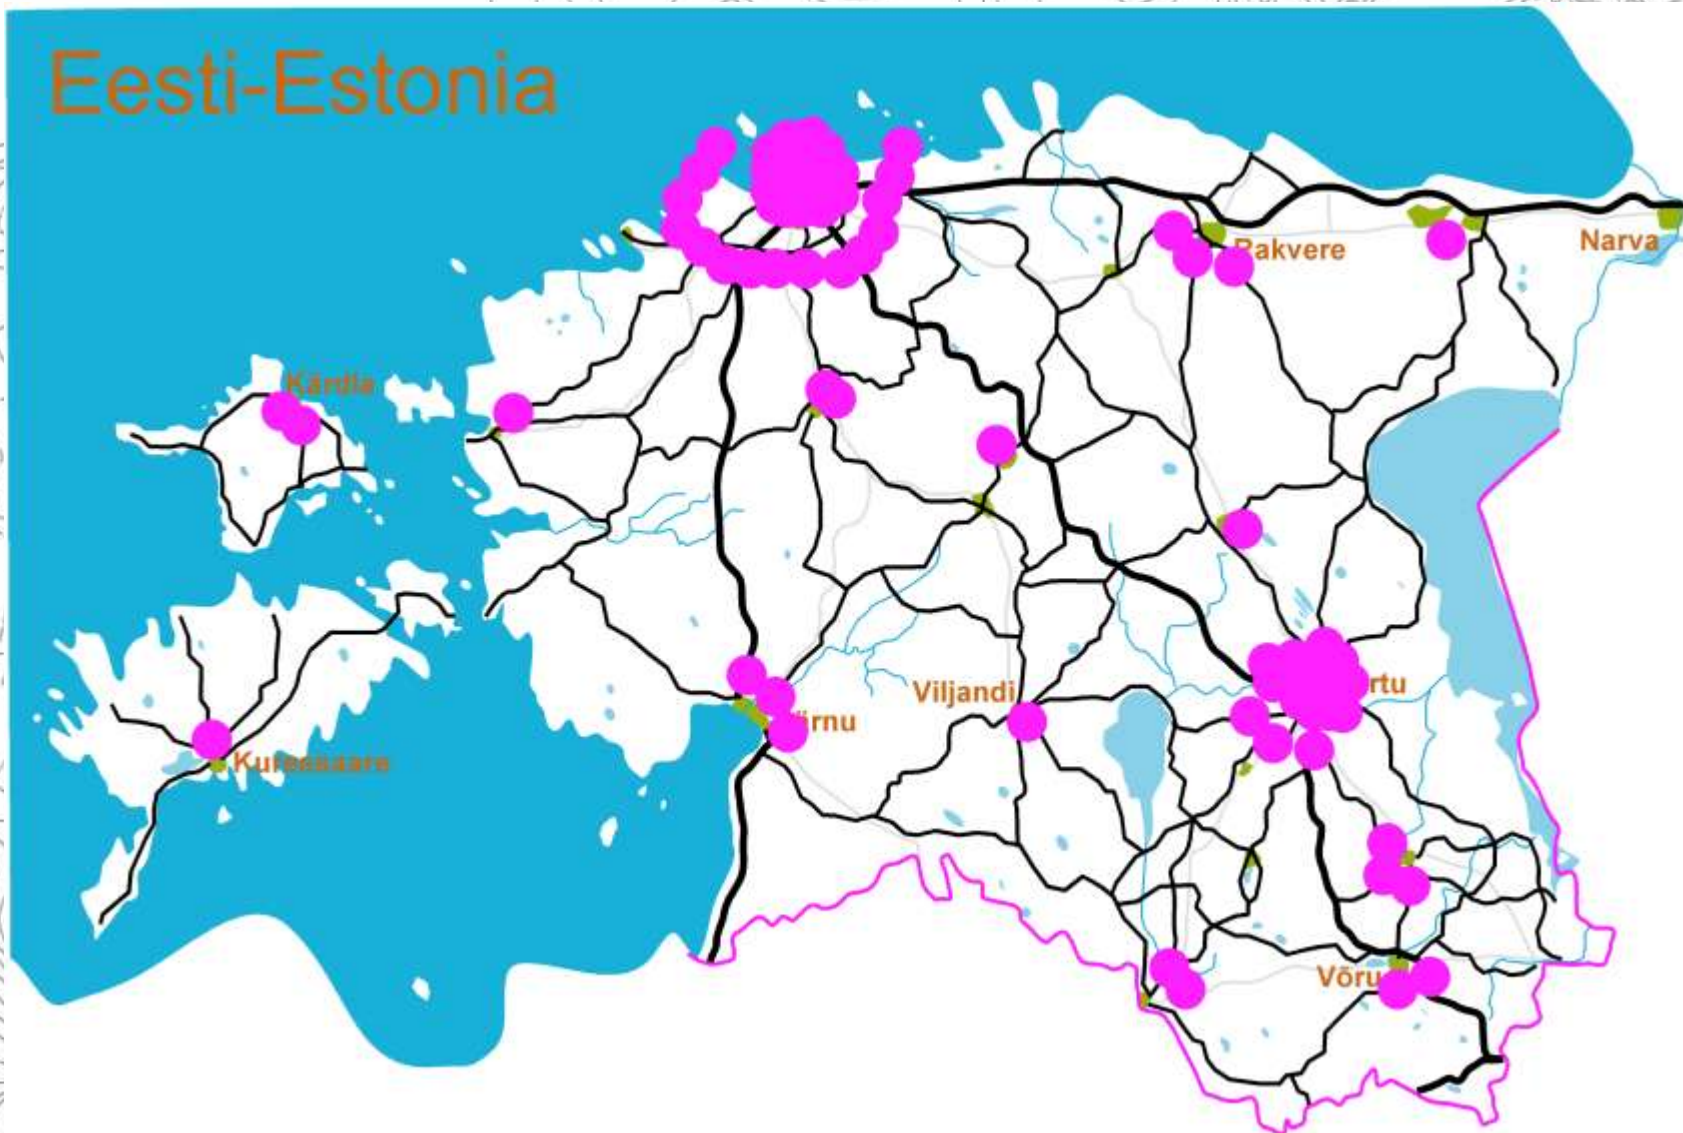

Orienteerujad maakonniti