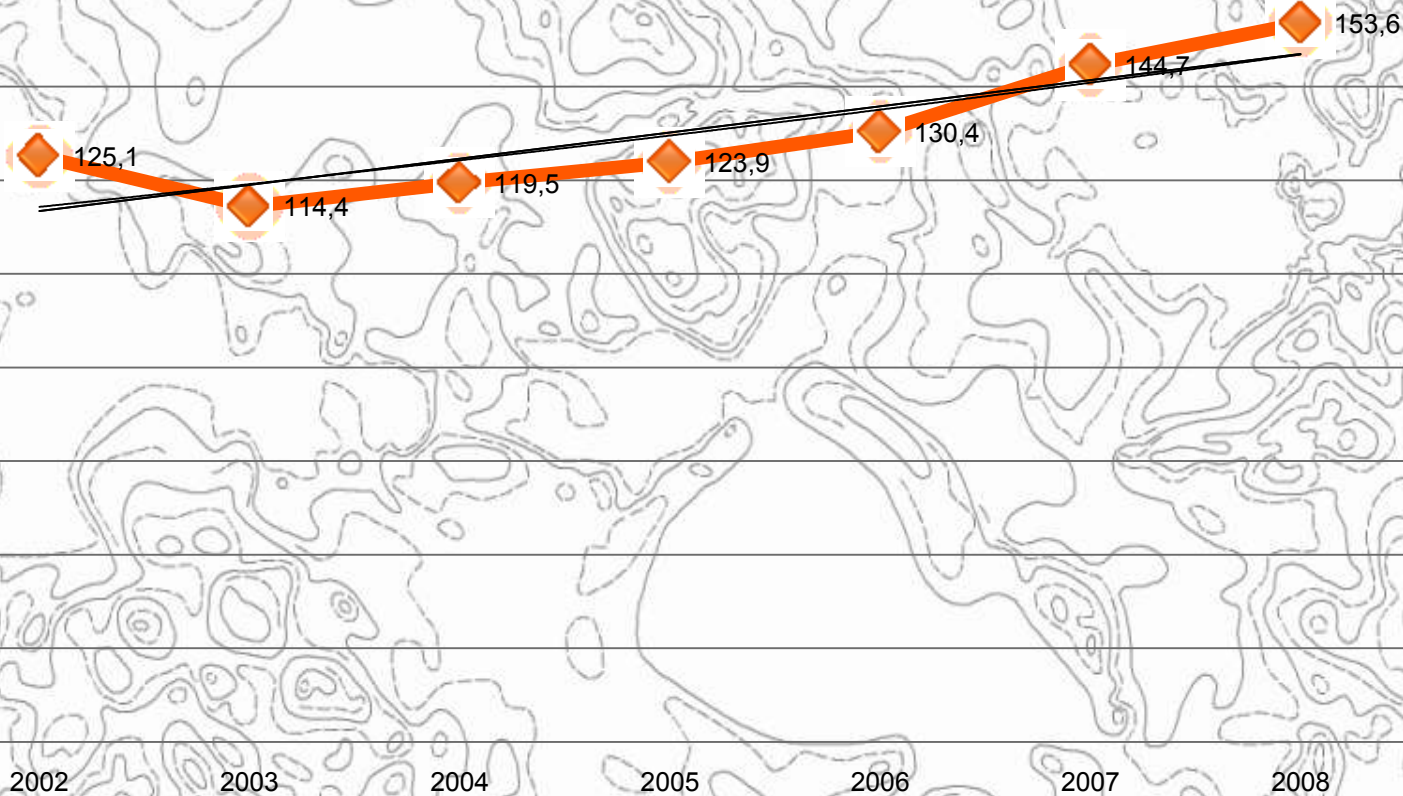

EOL võistlused

- 40 päeva
- 11148 osalust
 - ▶ 2007 – 11541
- EOL koodiga osalusi 8844
 - ▶ 2007 – 8701
 - ▶ Erinevaid osalejaid 1178 (1095)
- Üle 400 EOL koodiga osaleja
 - ▶ 11 võistluspäeva
 - ▶ 470 EMV Tava
- Suurim
 - ▶ TA OK Rogain, 843
 - ▶ Ilves-3, 696

elisa

Päevakud

Startide arv

Päevakud

Keskmine startide arv ühel päevakul

Päevakud

Keskmine osalejate arv regiooniiti

Summad

■ EOL koodiga osalejaid

▶ 5020

■ Stardikorde kokku

▶ 51689 (48710)

▶ 305 võistlust (294)

2008

5622

2007 - 5603