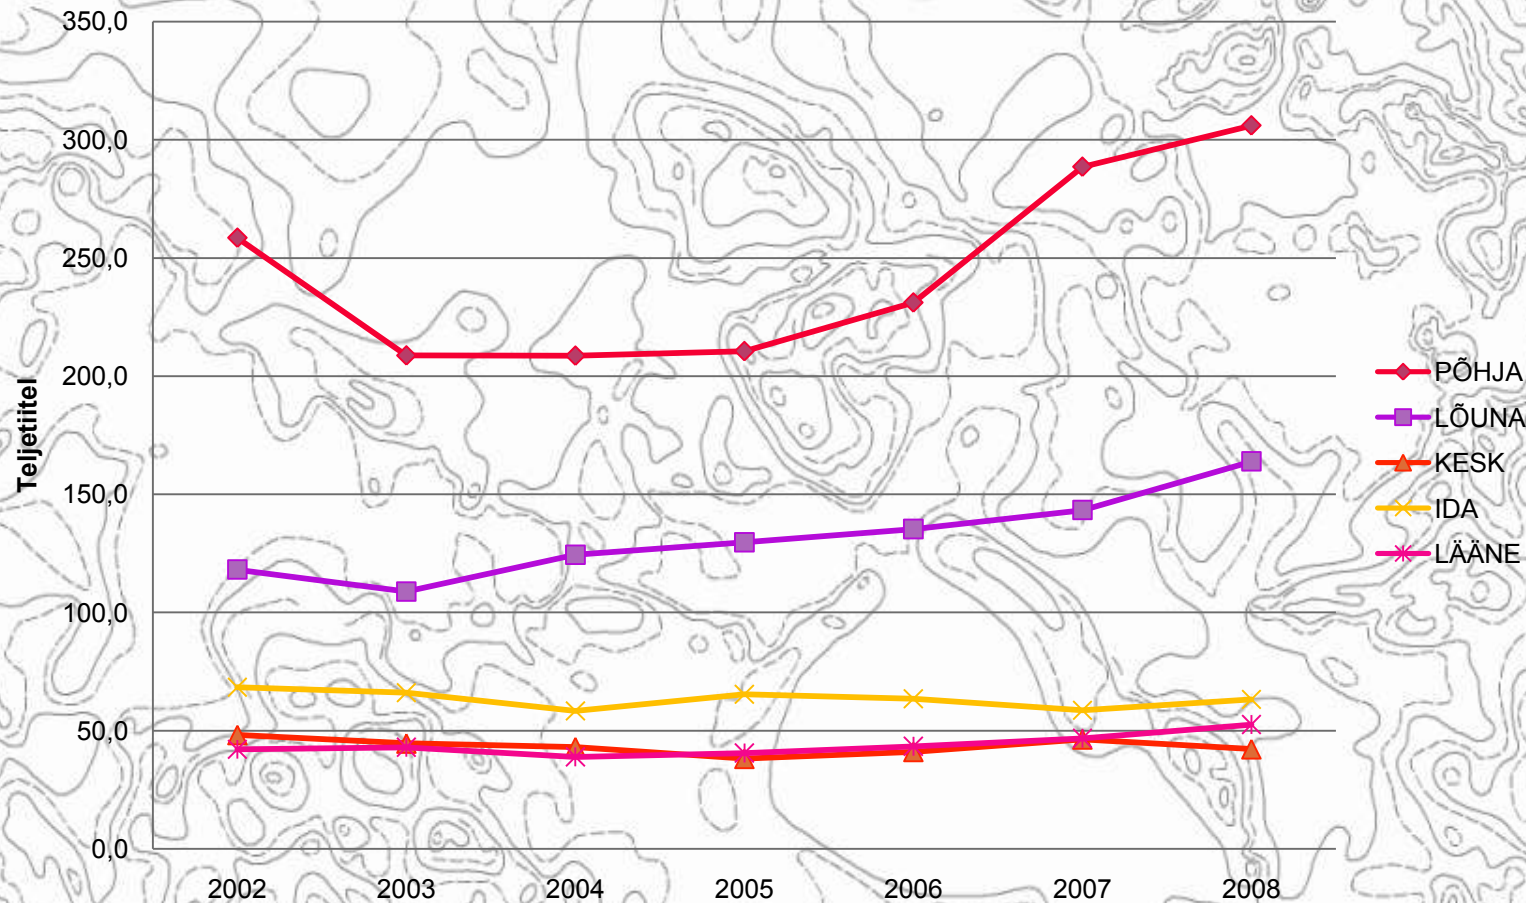

EOL võistlused

- 40 päeva
- 11148 osalust
 - ▶ 2007 – 11541
- EOL koodiga osalusi 8844
 - ▶ 2007 – 8701
 - ▶ Erinevaid osalejaid 1178 (1095)
- Üle 400 EOL koodiga osaleja
 - ▶ 11 võistluspäeva
 - ▶ 470 EMV Tava
- Suurim
 - ▶ TA OK Rogain, 843
 - ▶ Ilves-3, 696

elisa

Päevakud

Startide arv

Päevakud

Keskmine startide arv ühel päevakul

Päevakud

Keskmine osalejate arv regiooniiti

Summad

■ EOL koodiga osalejaid

▶ 5020

■ Stardikorde kokku

▶ 51689 (48710)

▶ 305 võistlust (294)

2008

5622

2007 - 5603